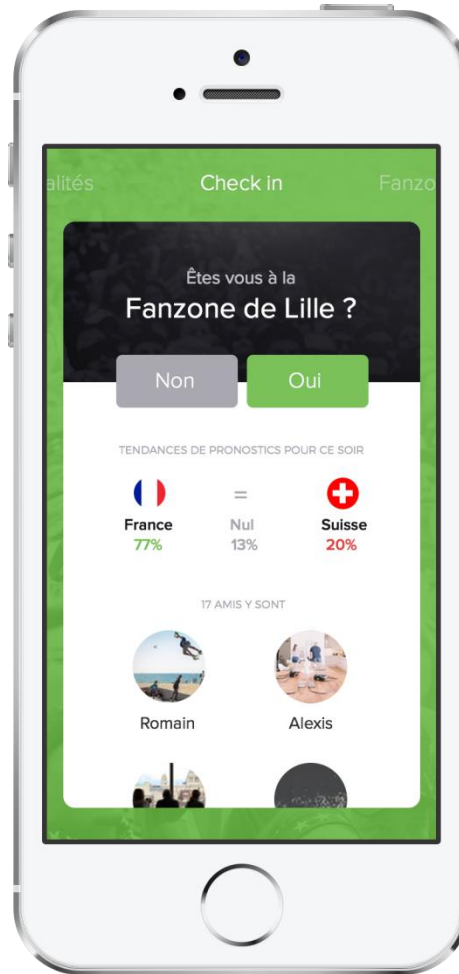

Fanzone Community

-

Vivez la compétition  
comme si vous y étiez

Disponible gratuitement sur iPhone  
et Android à partir du 10 Juin

Née de l'envie de se retrouver durant la compétition sportive, l'application **Fanzone Community** vous permet **d'avertir vos amis** de votre présence au sein d'une Fanzone et de les **inviter** à vous rejoindre.

Une fois sur place, **pronostiquez les matchs** de la journée et consultez les tendances de votes partout en France !

Disponible gratuitement sur iPhone et Android à partir du 10 Juin

Après une connexion à Fanzone Community via Facebook connect, l'application identifie instantanément la Fanzone dans laquelle vous êtes présent, vous propose de vous y **géolocaliser** et de voir directement deux informations :

- Les **tendances** des supporters
- La liste des **amis déjà présents** dans la Fanzone

Disponible gratuitement sur iPhone et Android à partir du 10 Juin

Une fois géolocalisé dans une Fanzone, c'est à vous de **pronostiquer le match** et de consulter les pronostics de vos **amis** !