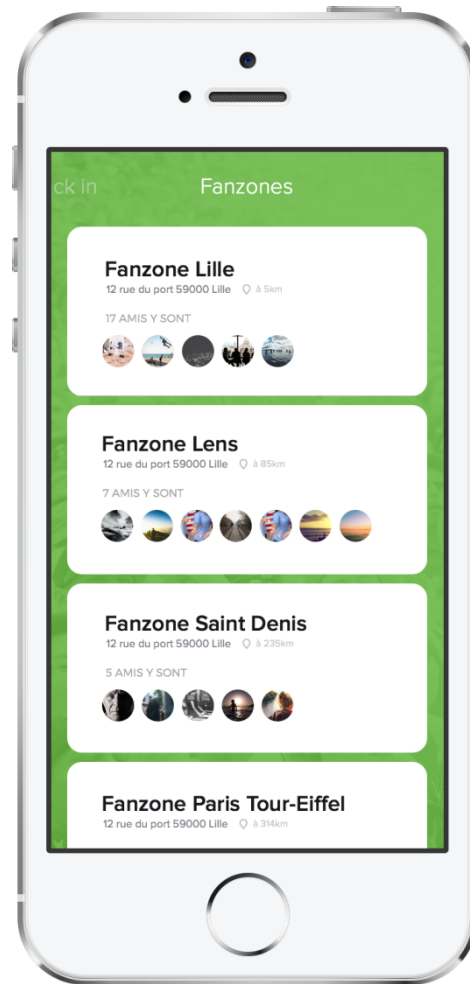

Enfin, l'application vous permet, en un coup d'œil de voir les tendances des **pronostics** dans les **autres Fanzones** de France.

Disponible gratuitement sur iPhone et Android à partir du 10 Juin