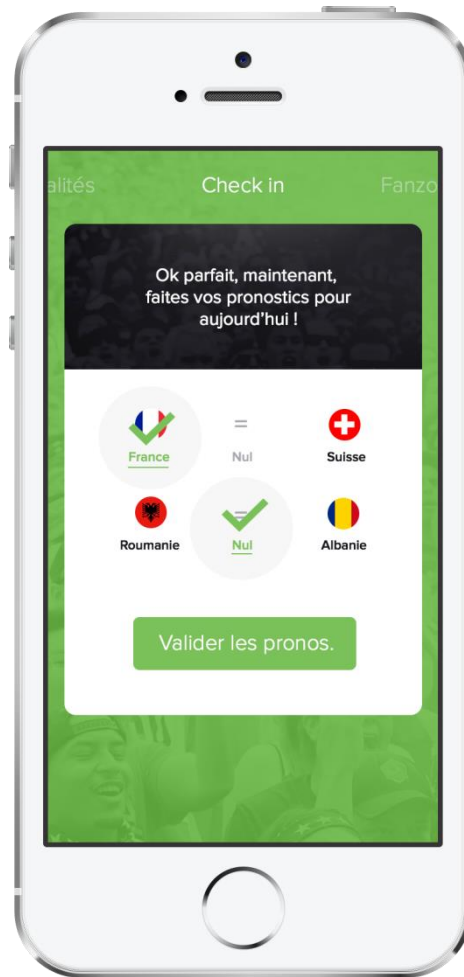

Fanzone Community

-

Vivez la compétition  
comme si vous y étiez

Disponible gratuitement sur iPhone  
et Android à partir du 10 Juin

Née de l'envie de se retrouver durant la compétition sportive, l'application **Fanzone Community** vous permet **d'avertir vos amis** de votre présence au sein d'une Fanzone et de les **inviter** à vous rejoindre.

Une fois sur place, **pronostiquez les matchs** de la journée et consultez les tendances de votes partout en France !

Disponible gratuitement sur iPhone et Android à partir du 10 Juin

Après une connexion à Fanzone Community via Facebook connect, l'application identifie instantanément la Fanzone dans laquelle vous êtes présent, vous propose de vous y **géolocaliser** et de voir directement deux informations :

- Les **tendances** des supporters
- La liste des **amis déjà présents** dans la Fanzone

Disponible gratuitement sur iPhone et Android à partir du 10 Juin

Une fois géolocalisé dans une Fanzone, c'est à vous de **pronostiquer le match** et de consulter les pronostics de vos **amis** !